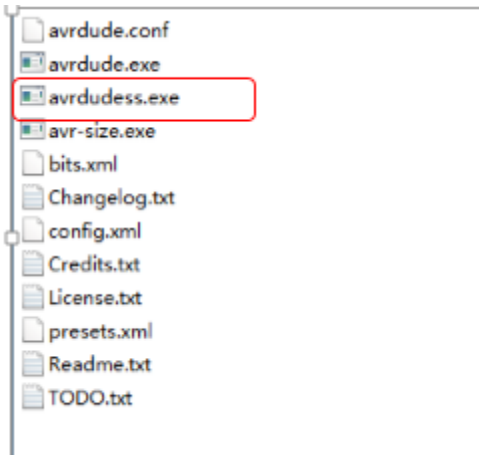

第一步(step 1)

解压 avrdude.zip 文件 (unzip the avrdude.zip file)

第二步(step 2)

Open avrdude>avrdude.exe