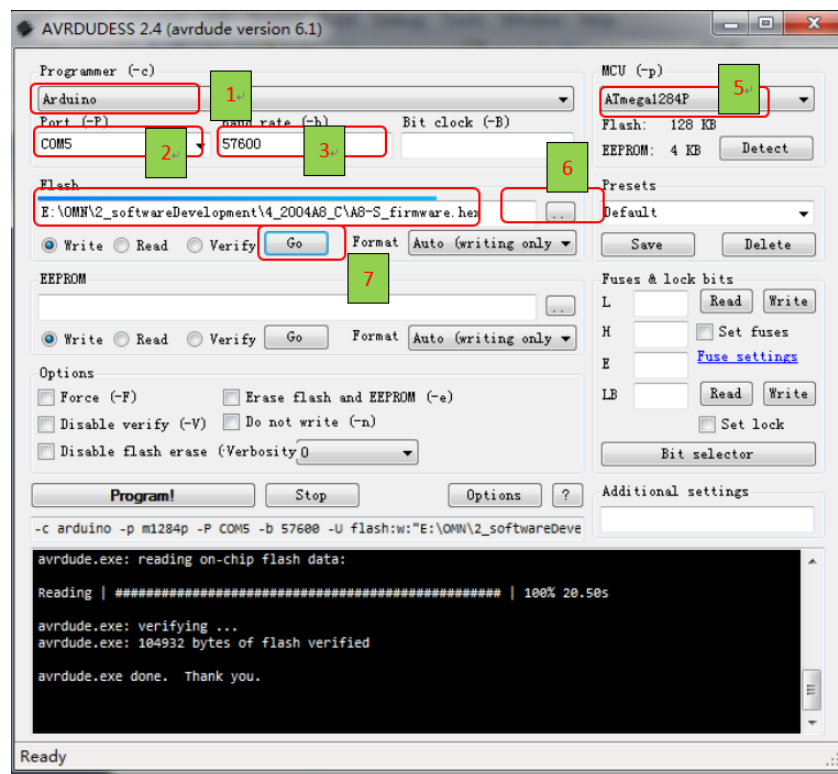

第三步(step 3)